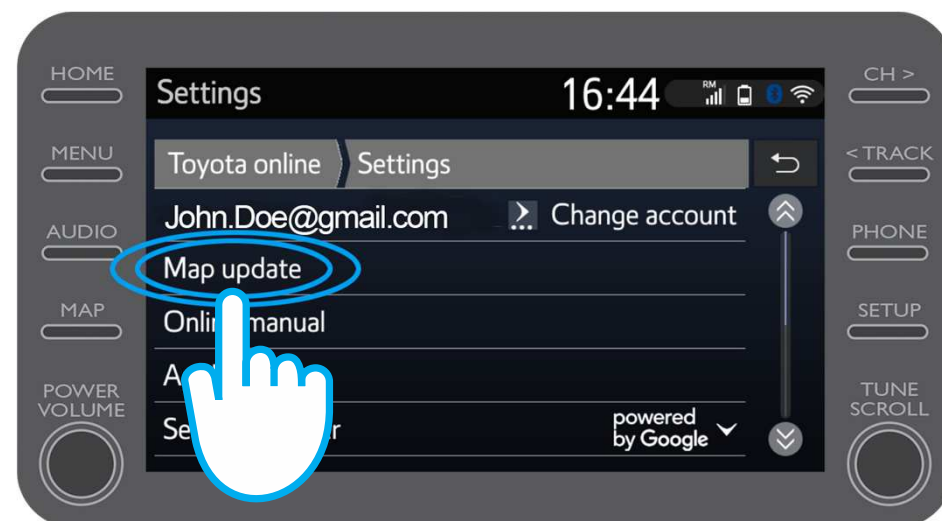

Realización de actualizaciones de mapas vía OTA: Paso 4

Pulsa en “Actualización de
mapas”.