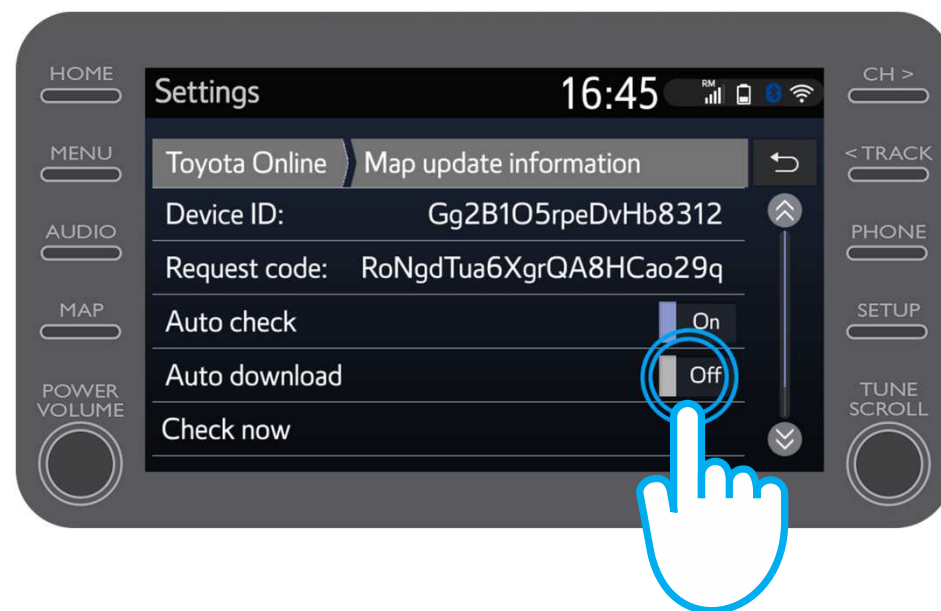

Realización de actualizaciones de mapas vía OTA: Paso 5

Te recomendamos que actives la "Descarga automática". De esta manera, cuando haya una nueva actualización de mapas disponible y tu vehículo tenga acceso a Internet, la actualización se descargará automáticamente.

Si se encuentra una nueva actualización, ahora puedes descargarla.