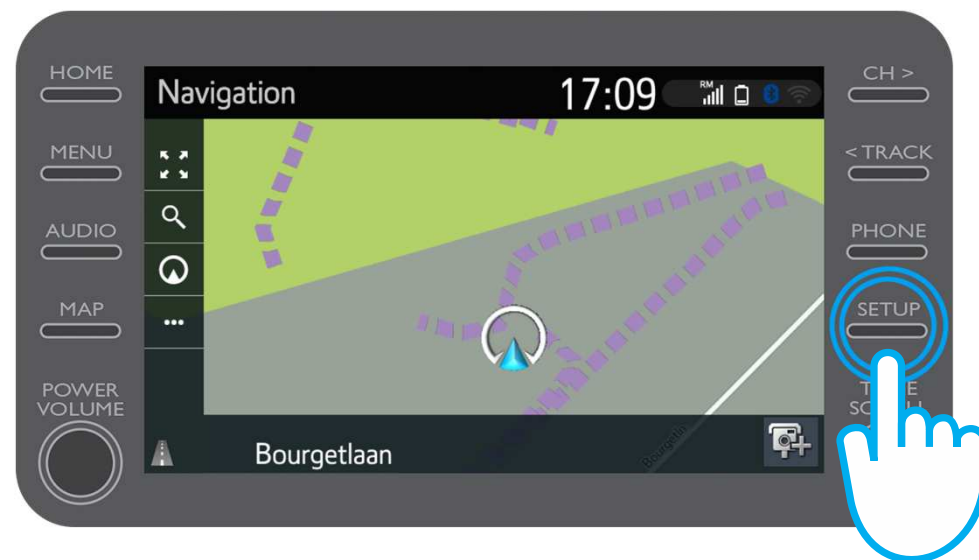

Realización de actualizaciones de mapas vía OTA: Paso 1

Pulsa en “configuración”.