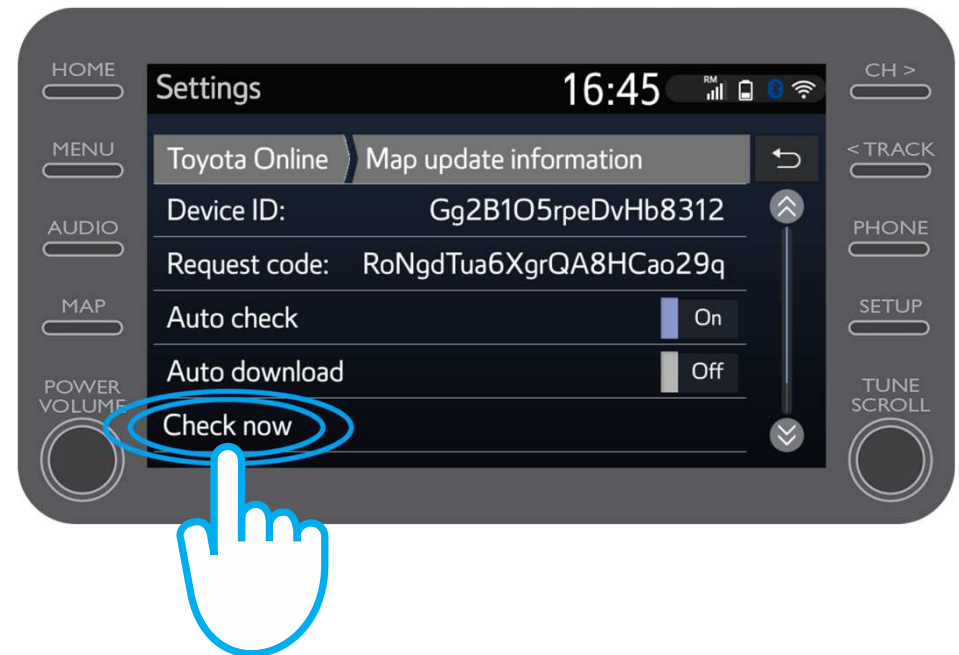

Realización de actualizaciones de mapas vía OTA: Paso 6

Para comprobar manualmente si hay una actualización disponible, pulsa en "Comprobar ahora".

Si se encuentra una nueva actualización, ahora puedes descargarla.