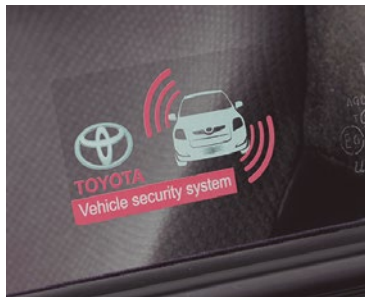

*Vertical
(ref. 54)*

Red de carga: Evita que tu carga sufra movimientos bruscos dentro del maletero gracias a las redes de carga

Seguridad

Alarma y antirobo

Alarma original Toyota:
Alarma con sensor de inclinación, interruptor de capó y sensor de intrusos (sensores defractivos ultrasónicos). La alarma hace uso de la sirena e intermitentes a modo disuasorio
(ref. 055)