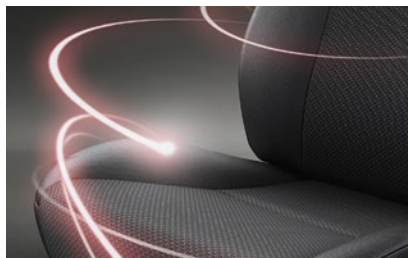

Protect de tapicería: Protege la moqueta y los asientos de tela de tu Toyota C-HR. Este producto evita que la suciedad se pegue a la tela y facilita su limpieza
(ref. 051)